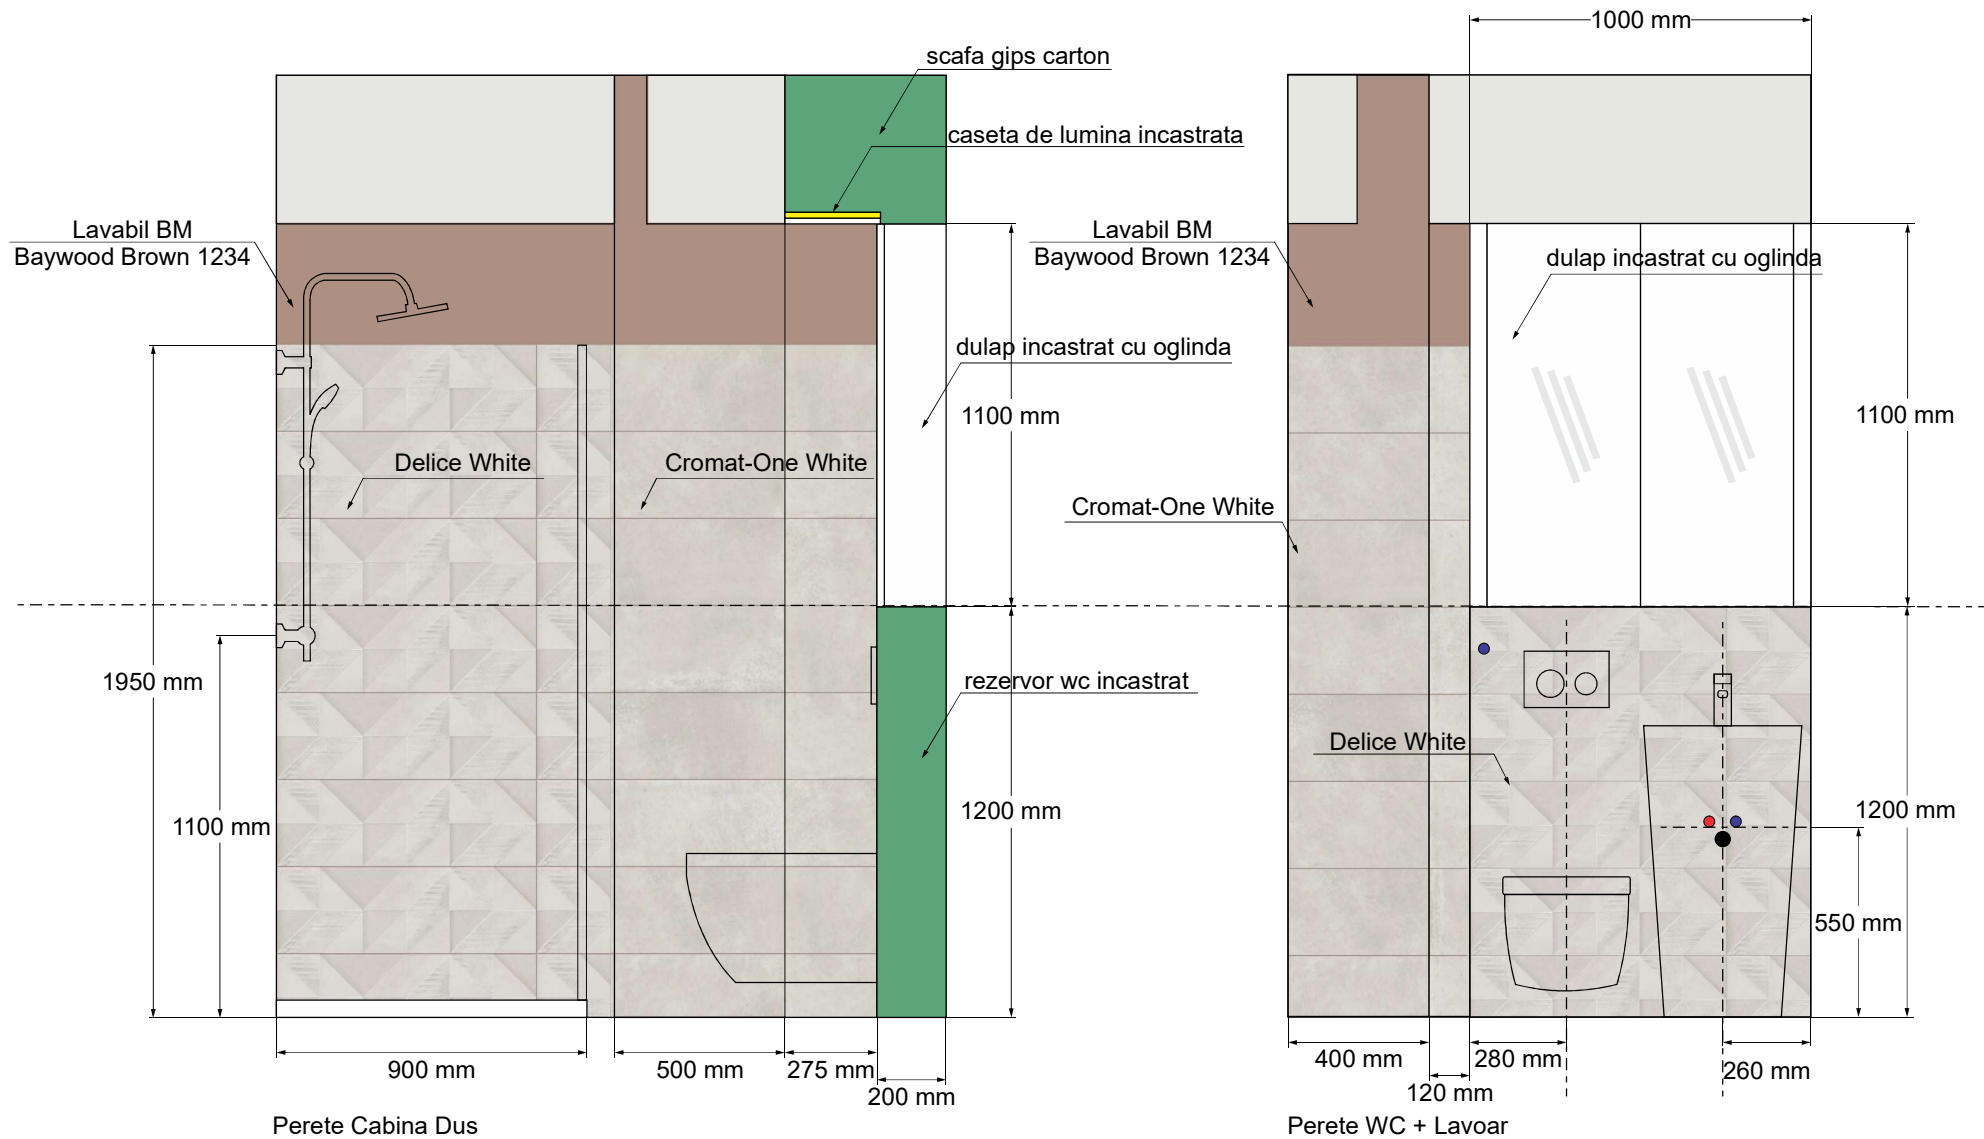

Ibero Ceramics - Cromat One - Cromat-One White (25x75) - 79464 R27D

Ibero Ceramics - Cromat One - Delice White (25x75) - 80046 R27G

CASE 3D - DESIGN INTERIOR SI EXTERIOR

AMENAJARI 3D PENTRU SPATII REZIDENTIALE, BIROURI, SPATII COMERCIALE SAU HORECA

www.case3d.ro | office@case3d.ro | +40723036706

Nume Client

Positionari Obiecte Sanitare

Schita Montaje Ceramice

Grup Sanitar

Ibero Ceramics - Cromat One - Cromat-One White (25x75) - 79464 R27D

Ibero Ceramics - Cromat One - Delice White (25x75) - 80046 R27G

Montaj Ceramic Pardoseala

Ibero Ceramics - Cromat One - One White (75x75) - 79495 P75D

CASE 3D - DESIGN INTERIOR SI EXTERIOR

AMENAJARI 3D PENTRU SPATII REZIDENTIALE, BIROURI, SPATII COMERCIALE SAU HORECA