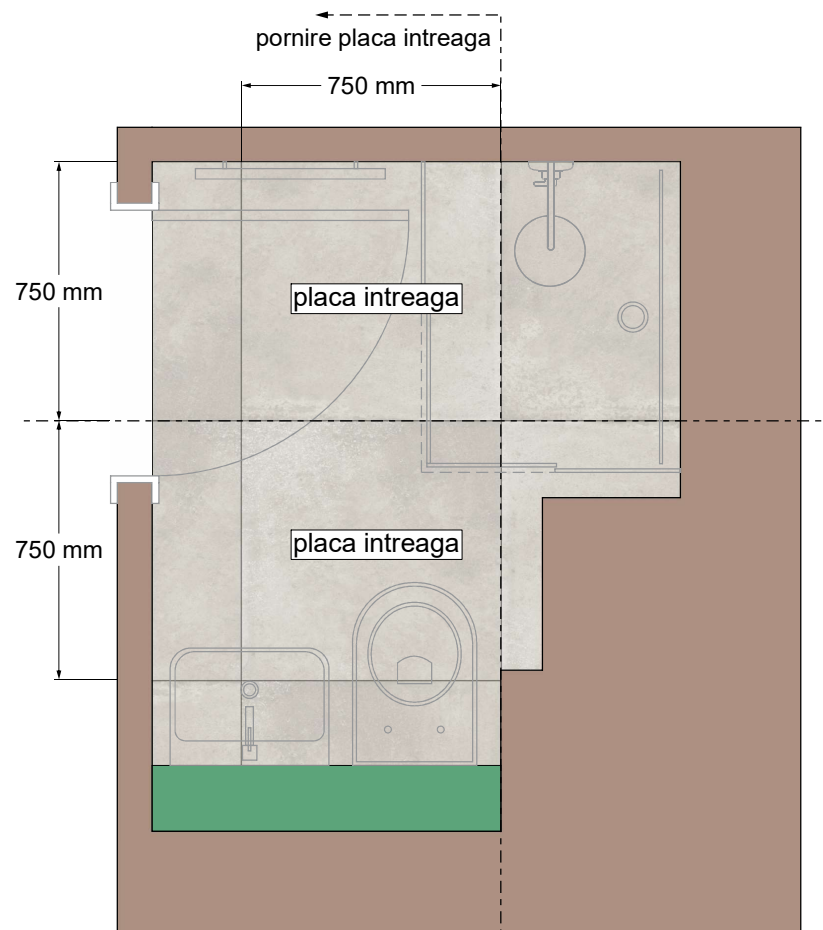

Ibero Ceramics - Cromat One - Cromat-One White (25x75) - 79464 R27D

Ibero Ceramics - Cromat One - Delice White (25x75) - 80046 R27G

CASE 3D - DESIGN INTERIOR SI EXTERIOR

AMENAJARI 3D PENTRU SPATII REZIDENTIALE, BIROURI, SPATII COMERCIALE SAU HORECA

www.case3d.ro | office@case3d.ro | +40723036706

Nume Client

Positionari Obiecte Sanitare

Schita Montaje Ceramice

Grup Sanitar

Ibero Ceramics - Cromat One - Cromat-One White (25x75) - 79464 R27D

Ibero Ceramics - Cromat One - Delice White (25x75) - 80046 R27G

Montaj Ceramic Pardoseala

Ibero Ceramics - Cromat One - One White (75x75) - 79495 P75D

CASE 3D - DESIGN INTERIOR SI EXTERIOR

AMENAJARI 3D PENTRU SPATII REZIDENTIALE, BIROURI, SPATII COMERCIALE SAU HORECA