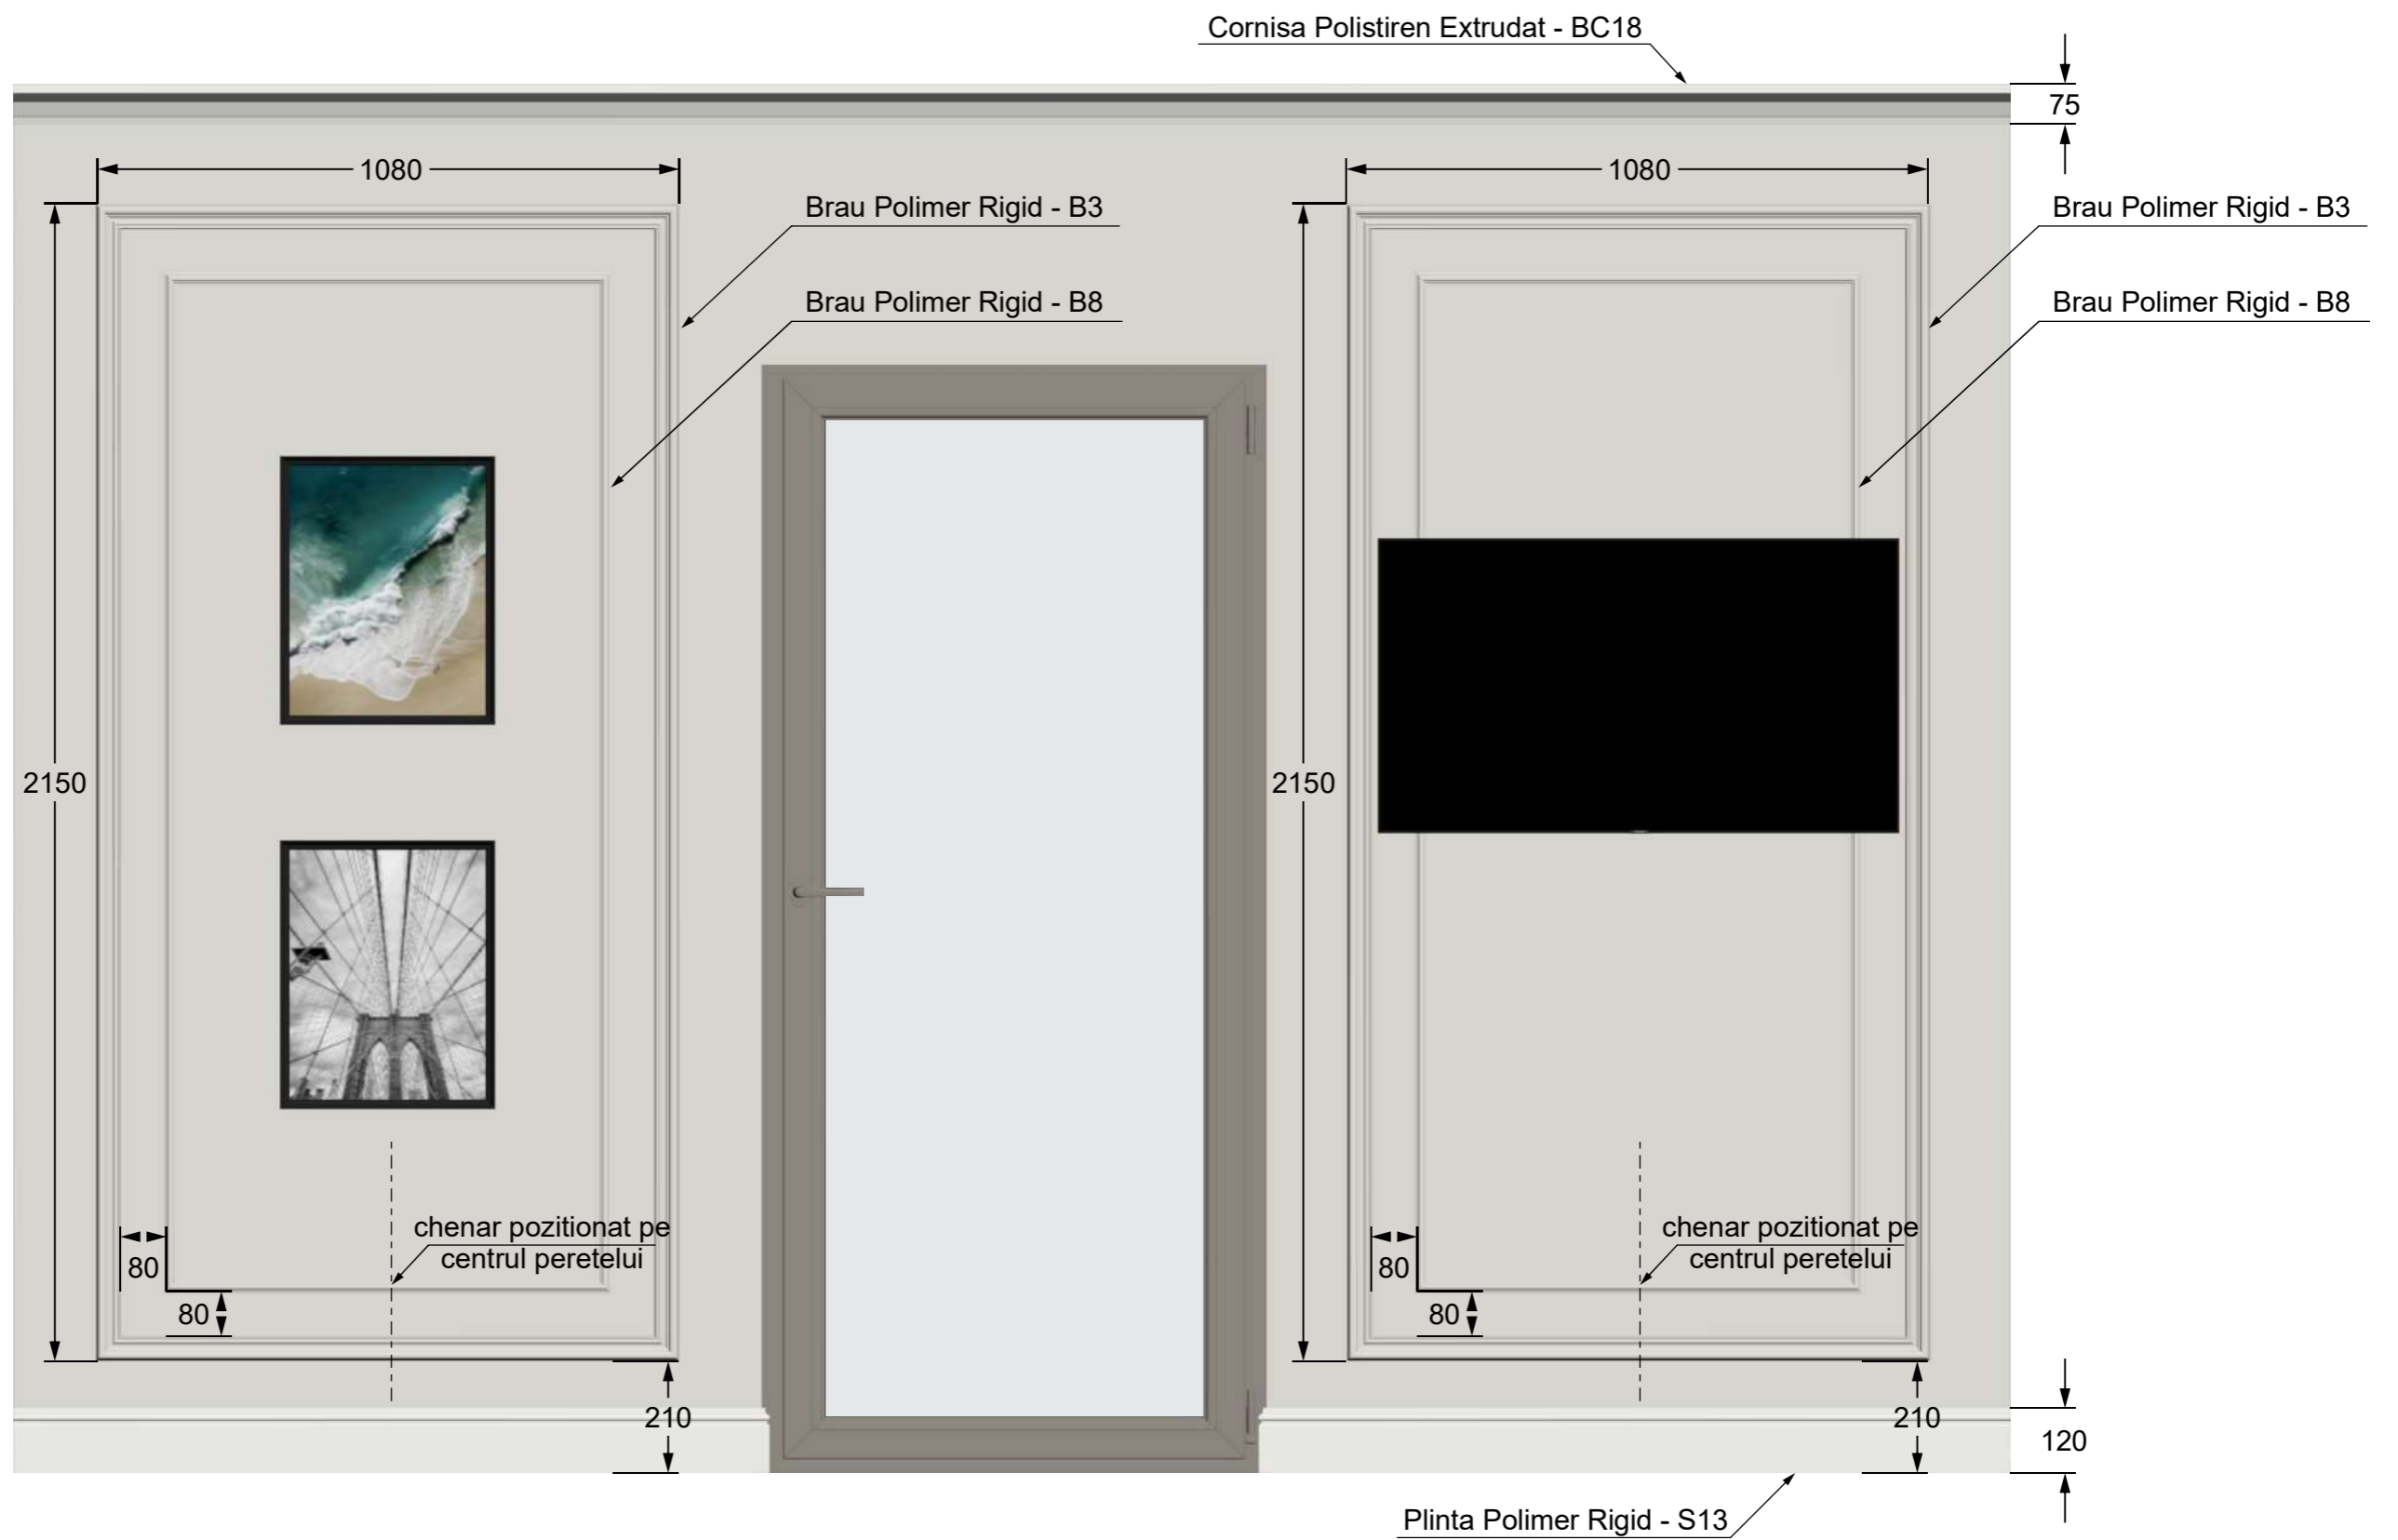

Brau Polimer Rigid - B3
Brau Polimer Rigid - B8
Plinta Polimer Rigid - S13
Cornisa Polistiren Extrudat - BC18

CASE 3D - DESIGN INTERIOR SI EXTERIOR

AMENAJARI 3D PENTRU SPATII REZIDENTIALE, BIROURI, SPATII COMERCIALE SAU HORECA www.case3d.ro | office@case3d.ro | +40723036706

Nume Client
Montaj Profile Decorative
Parter Living-Terasa