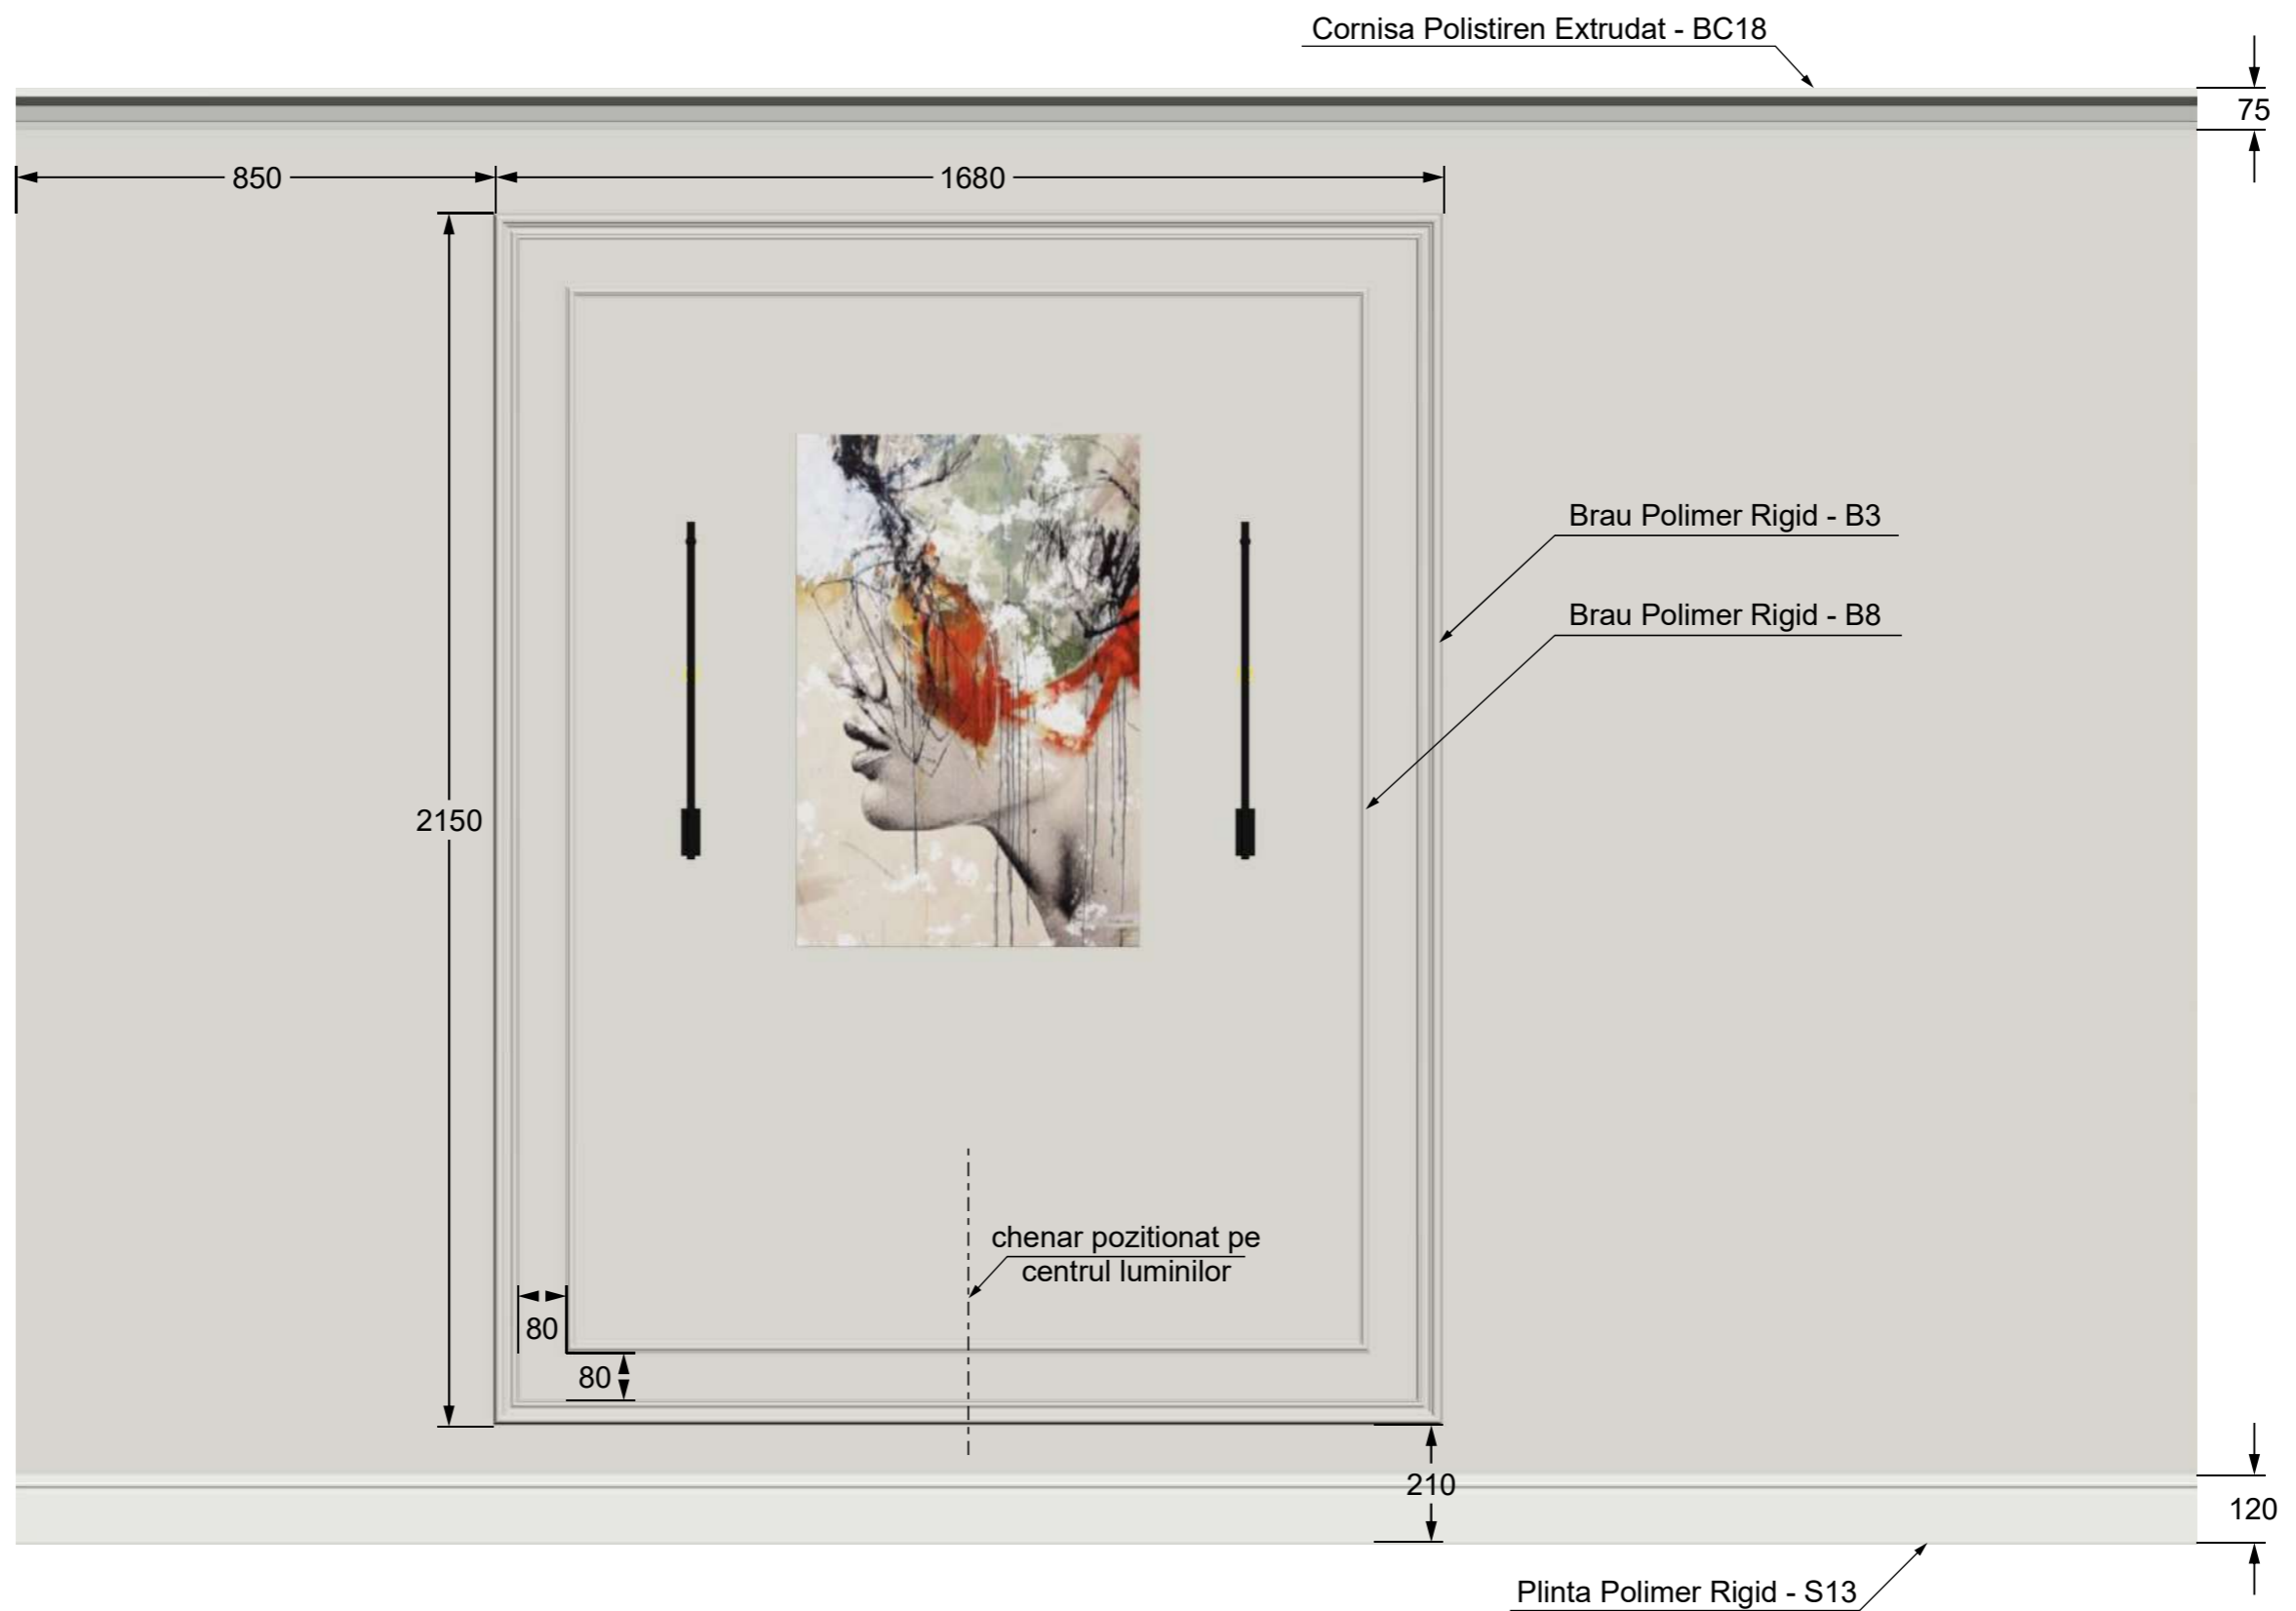

Brau Polimer Rigid - B3
Brau Polimer Rigid - B8
Plinta Polimer Rigid - S13
Cornisa Polistiren Extrudat - BC18

CASE 3D - DESIGN INTERIOR SI EXTERIOR

AMENAJARI 3D PENTRU SPATII REZIDENTIALE, BIROURI, SPATII COMERCIALE SAU HORECA www.case3d.ro | office@case3d.ro | +40723036706

Nume Client
Montaj Profile Decorative
Parter Living-Dining